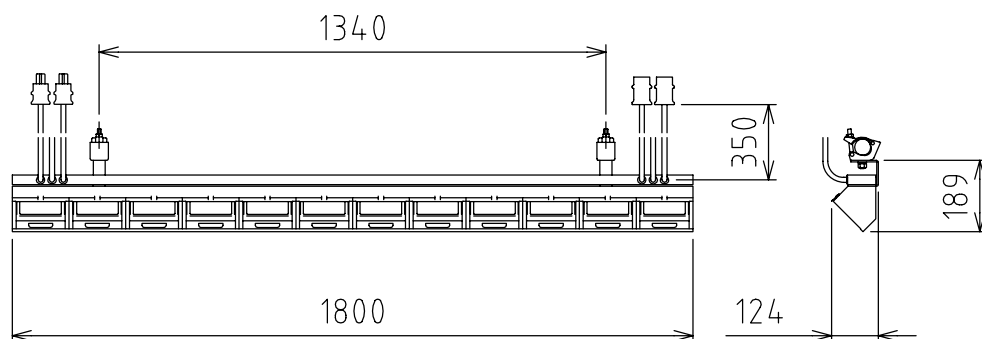

製品外観図

名称

アップーホリゾントライト

型式名称

UHQ-100W12L-3C

適合パイプサイズ 42.7mmまたは48.6mm

定格電圧	AC100V	灯体主材料	鋼板 0.6 t	適合電球型名 JD100V85W・NP/E(100W形)
定格合計消費電力	1200W MAX	表面仕上	黒半艶塗装	
電 源	3回路 上手	本体質量	10.1kg	
図法：第三角法		単位：mm	尺度：1:20	
 丸茂電機株式会社			整理番号	KSB-K9118-001
			作成番号	3-103043