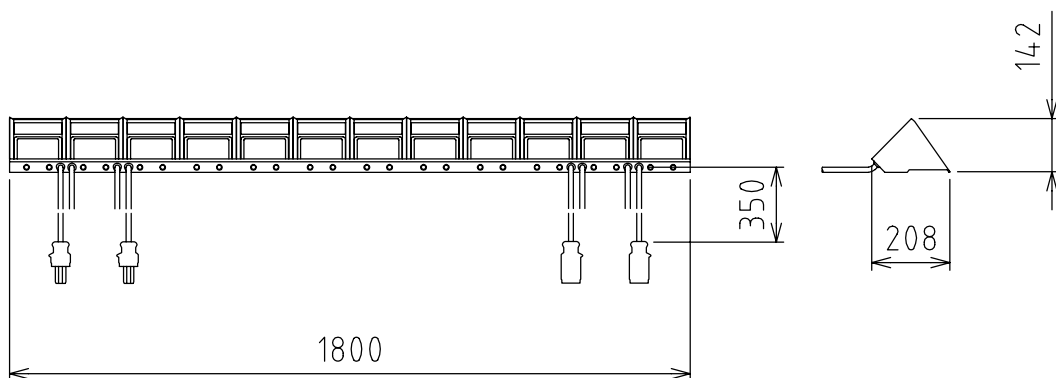

製品外観図

名称

□アーホリゾントライト

型式名称

LHQ-150W12L-4C

定格電圧	AC100V	灯体主材料	鋼板 0.6t	適合電球型名 JD100V130W・NP/E(150W形)
定格合計消費電力	1800W MAX	表面仕上	黒半艶塗装	
電源	4回路 上手	灯体質量	12.2kg	
図法：第三角法		単位：mm	尺度：1:20	
 <b>丸茂電機株式会社</b>			整理番号	KSB-K9329-001
			作成番号	2-001367