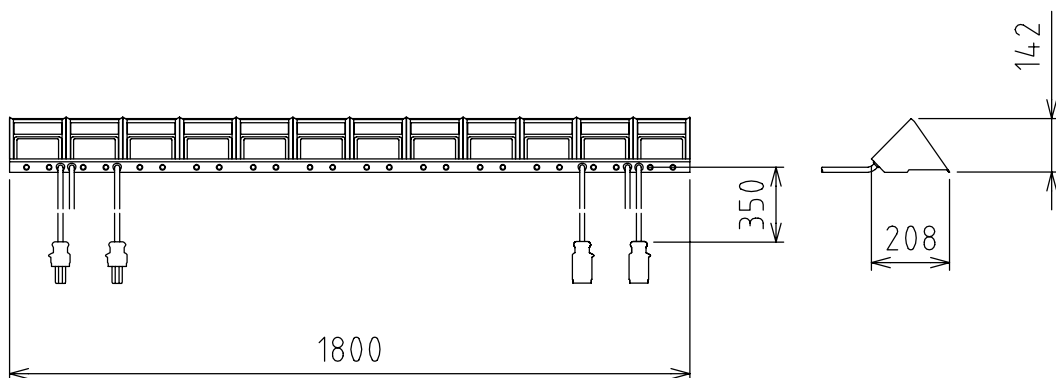

製品外観図

名称

□アーホリゾントライト

型式名称

LHQ-150W12L-3C

定格電圧	AC100V	灯体主材料	鋼板 0.6t	適合電球型名 JD100V130W・NP/E(150W形)
定格合計消費電力	1800W MAX	表面仕上	黒半艶塗装	
電源	3回路 上手	灯体質量	11.7kg	

図法：第三角法 単位：mm 尺度：1:20

丸茂電機株式会社