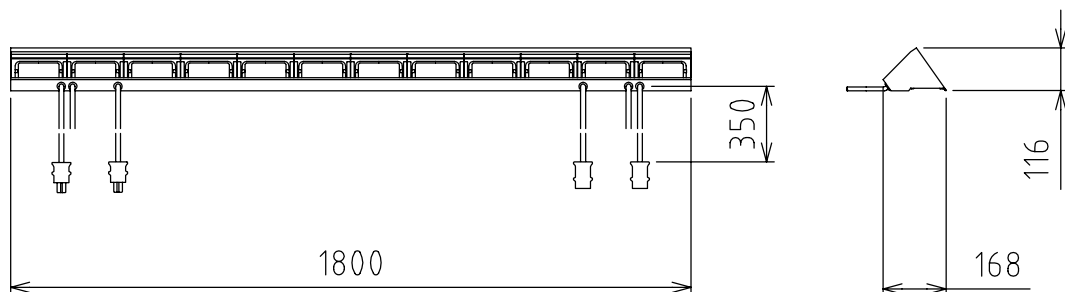

製品外観図

名称

□アーホリゾントライト

型式名称

LHQ-100W12L-3C

定格電圧	AC100V	灯体主材料	鋼板 0.6t	適合電球型名 JD100V85W・NP/E(100W形)
定格合計消費電力	1200W MAX	表面仕上	黒半艶塗装	
電源	3回路 上手	灯体質量	8.9kg	

図法：第三角法

単位：mm

尺度：1:20

丸茂電機株式会社

整理番号

KSB-K9110-001

作成番号

3-103043