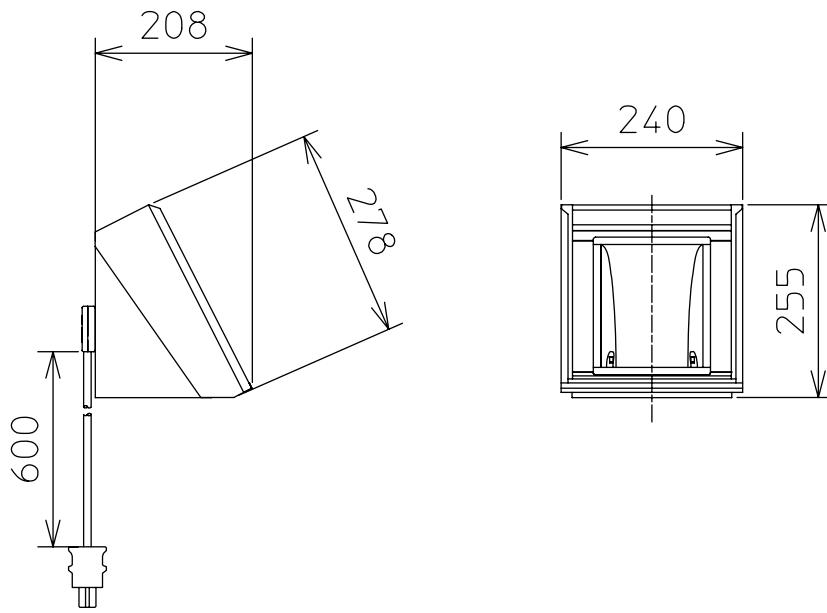

製品外観図

名称

ローアーム水平ライト

型式名称

QCL5A-300W

定格電圧	AC100V	灯体主材料	鋼板 0.6 t	適合電球型名 J100V300WF
定格消費電力	300W	表面仕上	黒半艶塗装	
		本体質量	2.1kg	

図法：第三角法    単位：mm    尺度：1/10

 丸茂電機株式会社