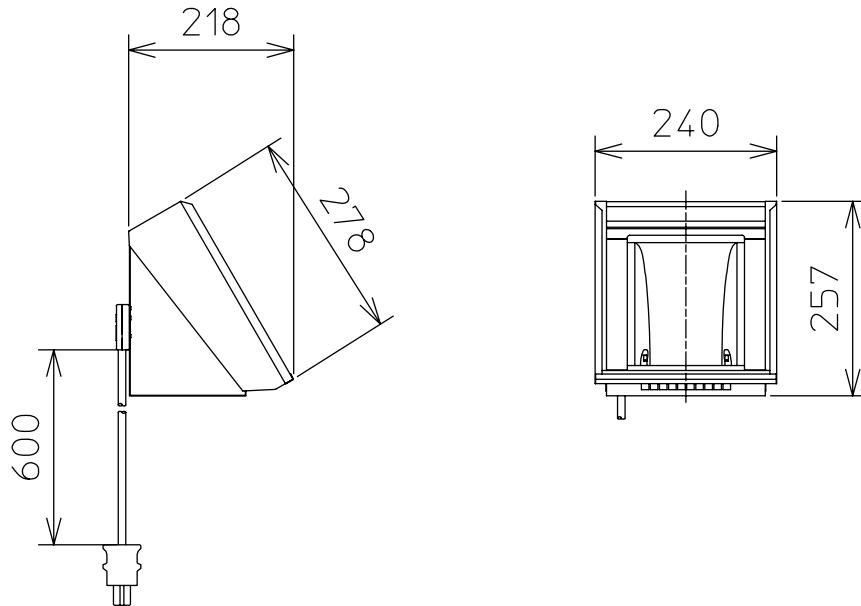

# 製品外観図

名称

ローアークライト

型式名称

QCL5A-1000W

定格電圧	AC100V	灯体主材料	鋼板 0.6 t	適合電球型名 JP100V1000WBF JP100V1000WCF
定格消費電力	1000W	表面仕上	黒半艶塗装	
		本体質量	2.1kg	
図法：第三角法		単位：mm	尺度：1/10	
 <b>丸茂電機株式会社</b>			整理番号	KSB-K3157-001
			作成番号	1-000924