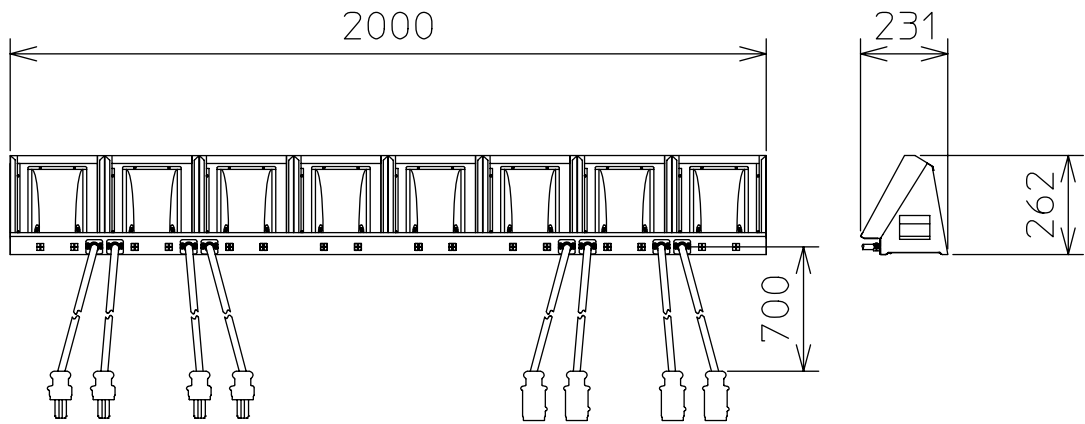

# 製品外観図

名 称

ローアークライト

型式名称

QCL5-500W8L-4CC6

定格電圧	AC100V	灯体主材料	鋼板 0.6 t	適合電球型名 JP100V500WBF JP100V500WCF
定格消費電力	4000W MAX	表面仕上	黒半艶塗装	
電 源	4回路 上手	本体質量	25.2kg	
図法：第三角法		単位：mm	尺度：1/20	

 **丸茂電機株式会社**

整理番号 KSB-K3185-001  
作成番号 1-000924