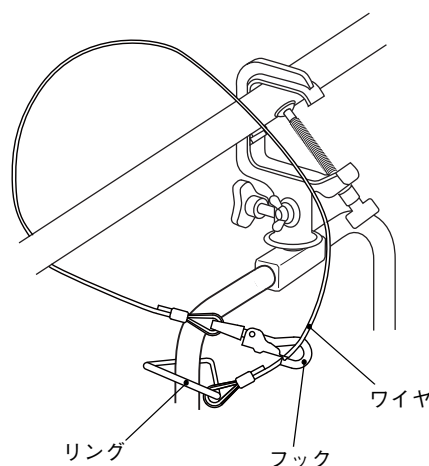

取扱説明書

落下防止ワイヤ SAW-5A

この度は丸茂電機製品をお買いあげいただき誠にありがとうございます。機材を取り付け・設置・使用される前に、この説明書を良くお読みの上、正しくお使いください。また、大切に保管していただき、必要に応じてご参照ください。

型式名称と仕様

型式名称	適合機種	有効長さ
SAW-5A	弊社照明機材	500mm

取り付けと使用方法

取り付け

器具からアームをはずし、落下防止ワイヤのリングを機材のアームに通してください。
器具のアームを再度確実に装着してください。

使用方法

落下防止ワイヤは正しい掛け方で使用してください。

落下防止ワイヤを吊りパイプに掛け、フックをリングに掛けるようにしてください。

フックをワイヤに掛ける(1本吊りにする)と、万一器具が落下した場合に落下距離が大きくなるため、破損や落下の原因となります。

正しい掛け方

間違った掛け方

落下防止ワイヤは、点検項目に従って異常のある場合は交換してください。

また、一度でも落下防止としてショックが加わったものは、外見が正常であっても新しいものと交換してください。