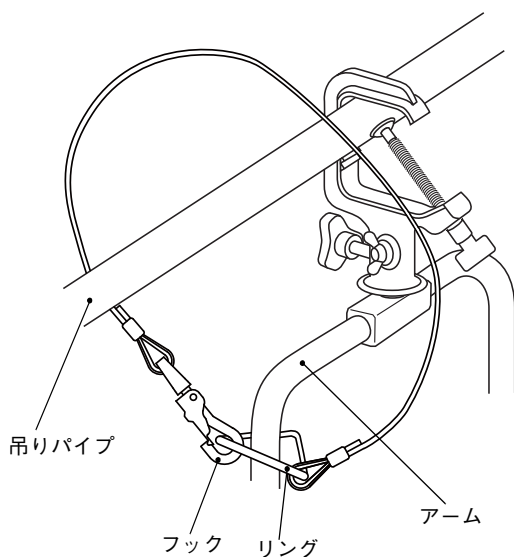

取扱説明書

落下防止ワイヤ SAW-5A

この度は丸茂電機製品をお買いあげいただき誠にありがとうございます。機材を取り付け・設置・使用される前に、この説明書を良くお読みの上、正しくお使いください。また、大切に保管していただき、必要に応じてご参照ください。

型式名称と仕様

型式名称	適合機種	有効長さ
SAW-5A	弊社照明機材	500mm

取り付けと使用方法

取り付け

器具からアームをはずし、落下防止ワイヤのリングを機材のアームに通してください。
器具のアームを再度確実に装着してください。

使用方法

落下防止ワイヤは正しい掛け方で使用してください。

落下防止ワイヤを吊りパイプに掛け、フックをリングに掛けるようにしてください。

フックをワイヤに掛ける(1本吊りにする)と、万一器具が落下した場合に落下距離が大きくなるため、破損や落下の原因となります。

正しい掛け方

間違った掛け方

落下防止ワイヤは、点検項目に従って異常のある場合は交換してください。

また、一度でも落下防止としてショックが加わったものは、外見が正常であっても新しいものと交換してください。