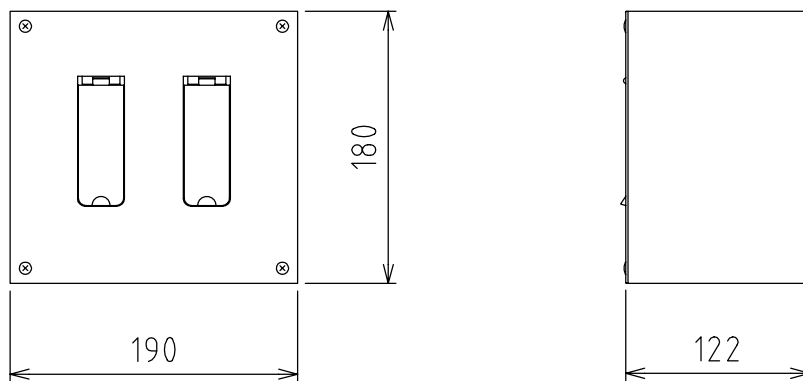

製品外観図

名 称	ウォールコンセント(グリッド型)	型式名称	WCG-C62
-----	------------------	------	---------

定格電圧	AC125V	本体主材料	鋼板 1.6t	コンセント	C型60A
定格電流	60A	表面仕上	黒半艶塗装		
回路数	2	本体質量	2.9kg		

図法：第三角法    単位：mm    尺度：1:5

 **丸茂電機株式会社**

整理番号	KSB-K9259-001
作成番号	1B-000999