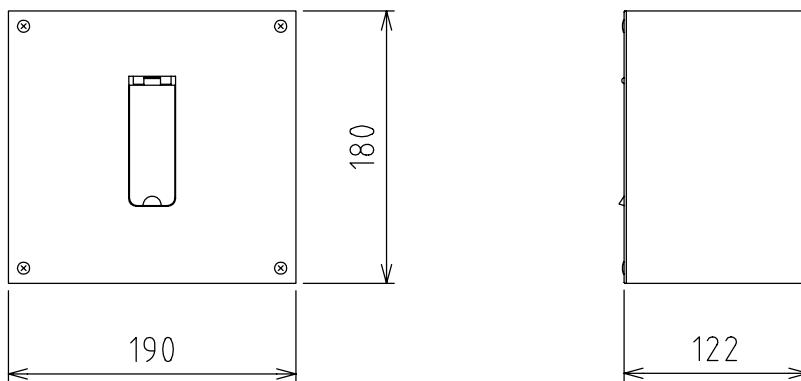

製品外観図

名 称	ウォールコンセント(グリッド型)	型式名称	WCG-C61
-----	------------------	------	---------

定格電圧	AC125V	本体主材料	鋼板 1.6t	コンセント	C型60A
定格電流	60A	表面仕上	黒半艶塗装		
回路数	1	本体質量	2.7kg		

図法：第三角法 単位：mm 尺度：1:5

丸茂電機株式会社

整理番号	KSB-K9258-001
作成番号	1B-000999