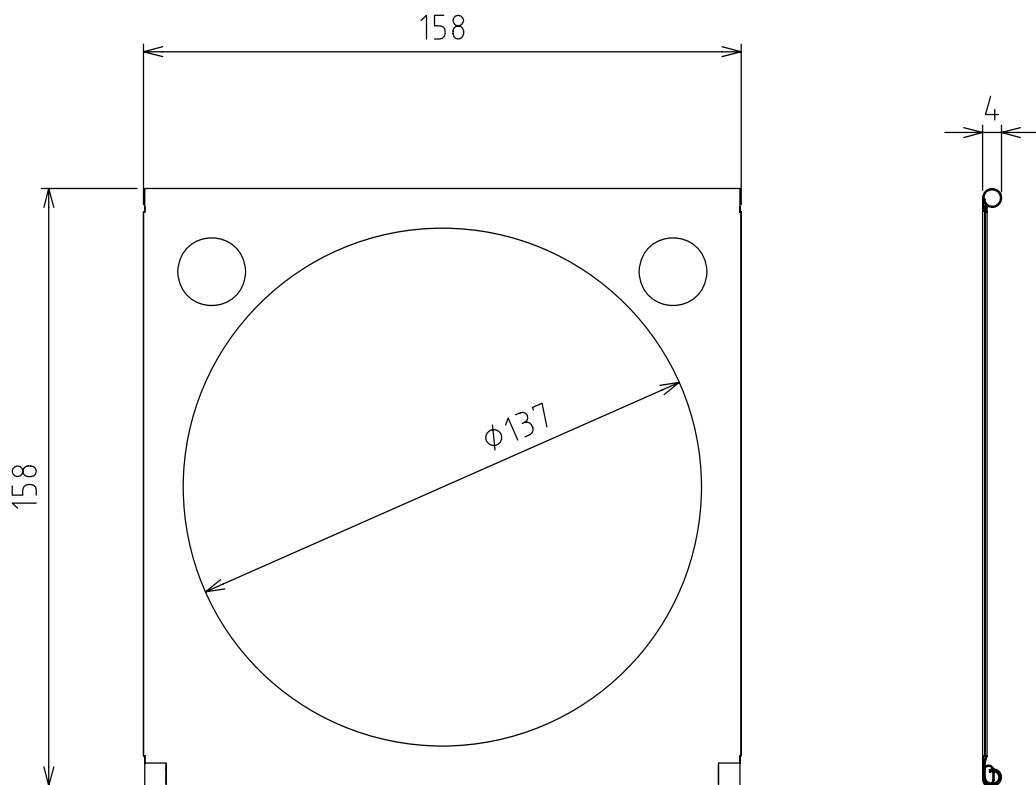

製品外観図

名 称	フィルタホルダ	型式名称	IRM-62A
-----	---------	------	---------

		本体主材料	カラー鉄板 0.3t	適合灯具 ECR2固定焦点シリーズ
		表面色	黒	
		質量	60g	

図法：第三角法	単位：mm	尺度：1:2	
---------	-------	--------	--

 丸茂電機株式会社	整理番号	KSB-KJ02-011
	作成番号	1-102110