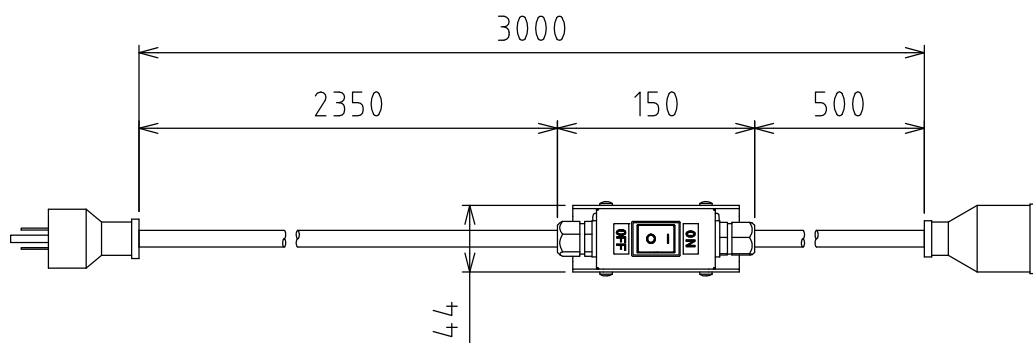

製品外観図

名 称	スイッチ付延長コード	型式名称	CBLS-HEHE-3
-----	------------	------	-------------

附属品

			
接地アダプタ 個数1	キーリング 個数1		Pフック 個数1

定格電圧	AC100V	本体主材料	アルミニウム合金	プラグ	2極接地極付平行15A
定格電流	15A	表面仕上	黒三分艶塗装	コード	2PNCT
極 数	接地型2極	本体質量	1.0kg	コネクタ	2極接地極付平行15A
図法：第三角法		単位：mm	尺度：1:5		