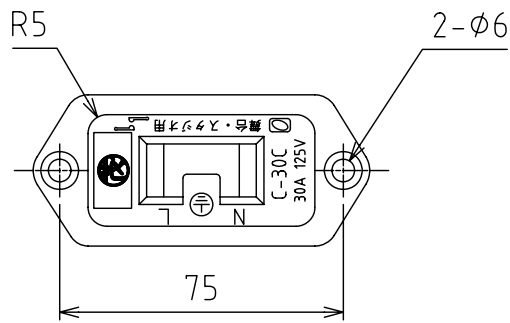

製品外観図

名 称

C型30A埋込コンセント

型式名称

C-30C

定格電圧	AC125V	絶縁材料	フェノール樹脂	適合接続器 C-30P
定格電流	30A	表面色	黒	
極 数	接地型2極	本体質量	150g	

図法：第三角法 | 単位：mm | 尺度：1:2

 丸茂電機株式会社