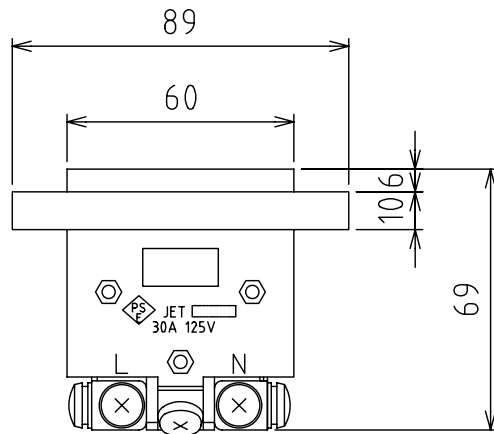

製品外観図

名 称

C型30A埋込コンセント

型式名称

C-30C

定格電圧	AC125V	絶縁材料	フェノール樹脂	適合接続器 C-30P
定格電流	30A	表面色	黒	
極 数	接地型2極	本体質量	150g	

図法：第三角法 | 単位：mm | 尺度：1:2

 丸茂電機株式会社