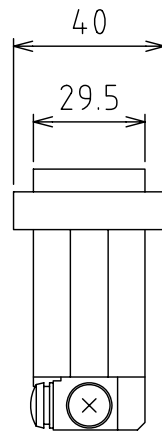

製品外観図

名 称

C型30A埋込コンセント

型式名称

C-30C

定格電圧	AC125V	絶縁材料	フェノール樹脂	適合接続器 C-30P
定格電流	30A	表面色	黒	
極 数	接地型2極	本体質量	150g	

図法：第三角法 | 単位：mm | 尺度：1:2

 丸茂電機株式会社