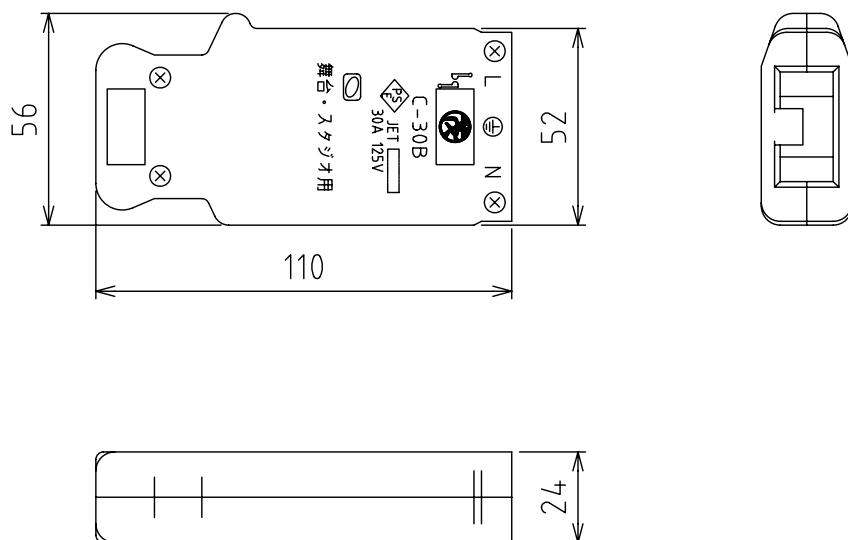

製品外観図

名称

C型30Aコネクタ

型式名称

C-30B-W

定格電圧	AC125V	絶縁材料	不飽和ポリエステル樹脂	適合接続器 C-30P(-W)
定格電流	30A	表面色	白	
極数	接地型2極	本体質量	135g	
図法：第三角法		単位：mm	尺度：1:2	
 丸茂電機株式会社			整理番号	KSB-KJ41-050
			作成番号	2-002126