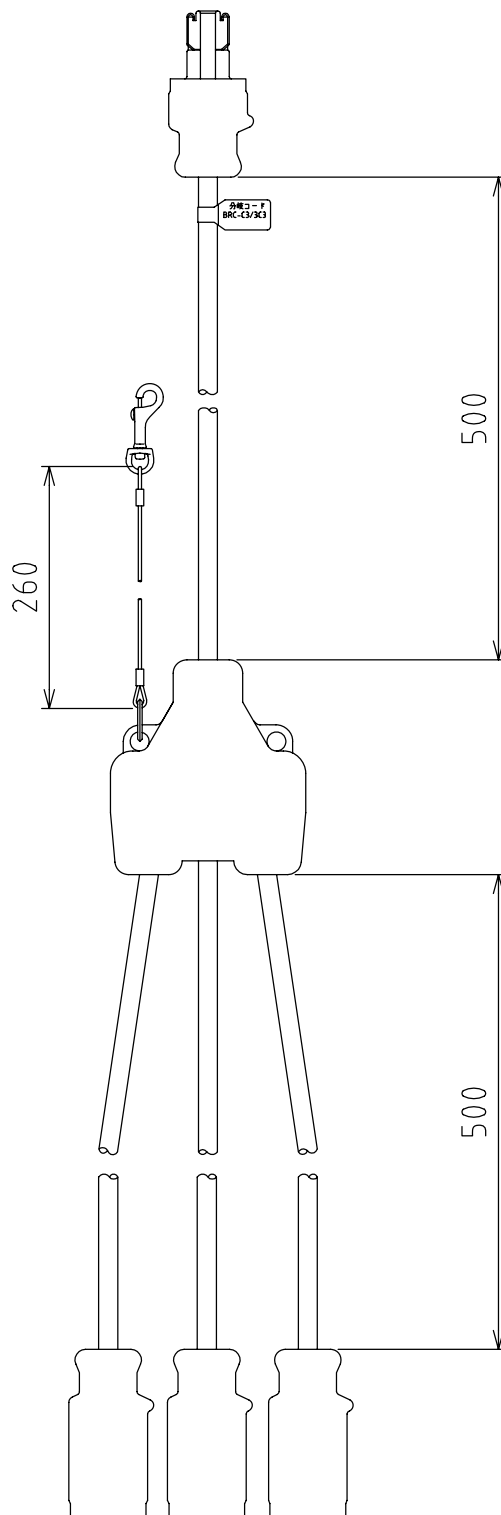

製品外観図

名称

分岐コード

型式名称

BRC-C3/3C3

定格電圧	AC100V			プラグ	C型30A
定格電流	30A			コード	2PNCT
極数	接地型2極	本体質量	1.7kg	コネクタ	C型30A

図法：第三角法 単位：mm 尺度：1:5

丸茂電機株式会社

整理番号	KSB-K2095-001
作成番号	2-100734