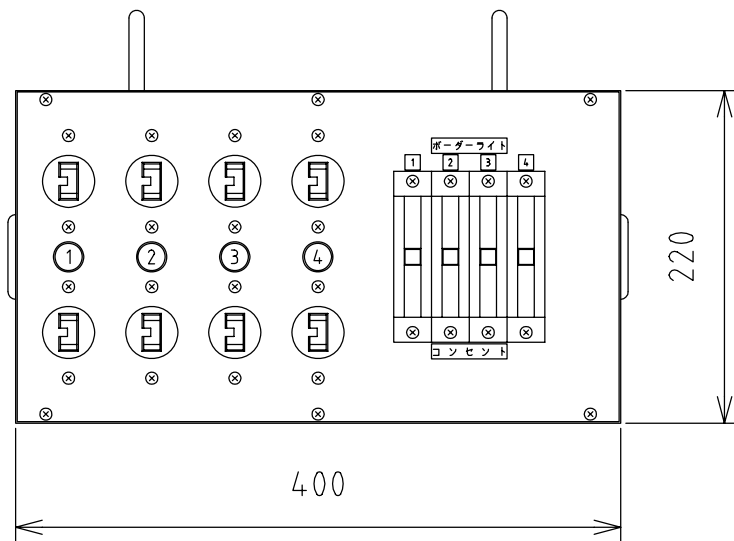

製品外観図

名称

ボーダーコンセント切替ボックス

型式名称

BCX-4S

定格電圧	AC125V	本体主材料	鋼板 1.6t	コンセント	C型 20A
定格電流	20A	表面仕上	黒半艶塗装	取付適合パイプ	φ42.7、φ48.6
回路数×口数	4×2	本体質量	6.0kg		
図法：第三角法	単位：mm	尺度：1:5			

丸茂電機株式会社

整理番号

KSB-K9227-001

作成番号

1B-012118