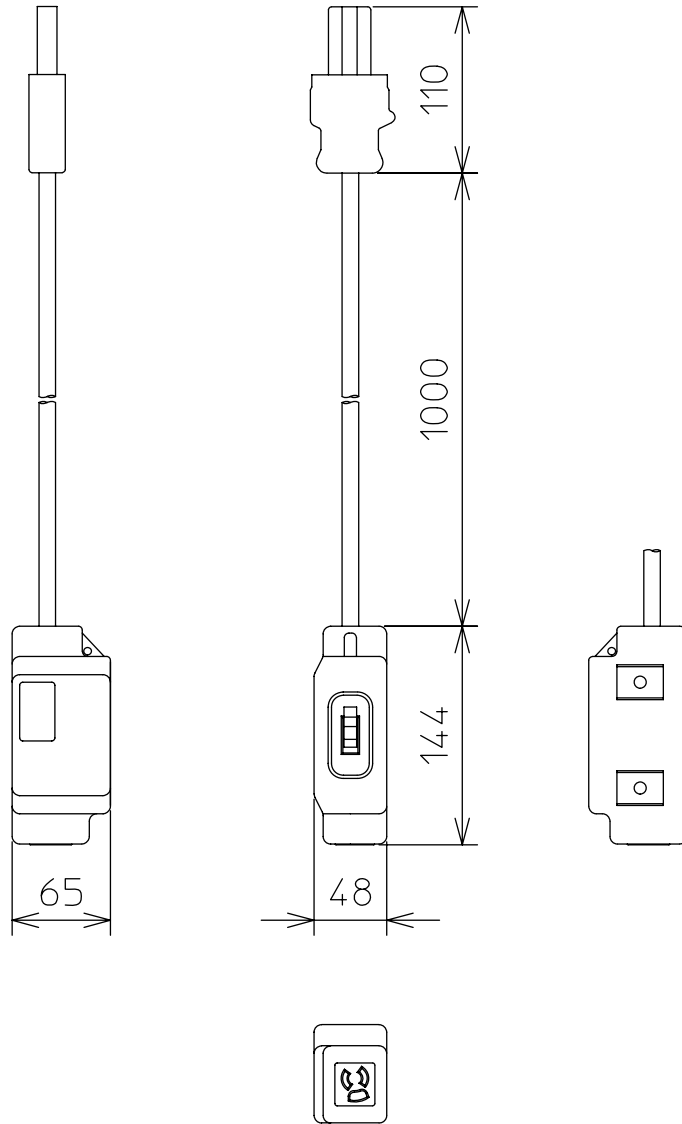

製品外観図

名 称

ブレーカ付変換ボックス

型式名称

BB-15-30

定格電圧	AC100V	プラグ	C型30A	差 込 口 平行接地極付き15Aコンセント (抜 け 止 め 式)
定格電流	15A	コード	2PNCT	
使用電力範囲	白熱灯の場合、1200Wまで	本体質量	700g	

図法：第三角法 単位：mm 尺度：1/5

 **丸茂電機株式会社**