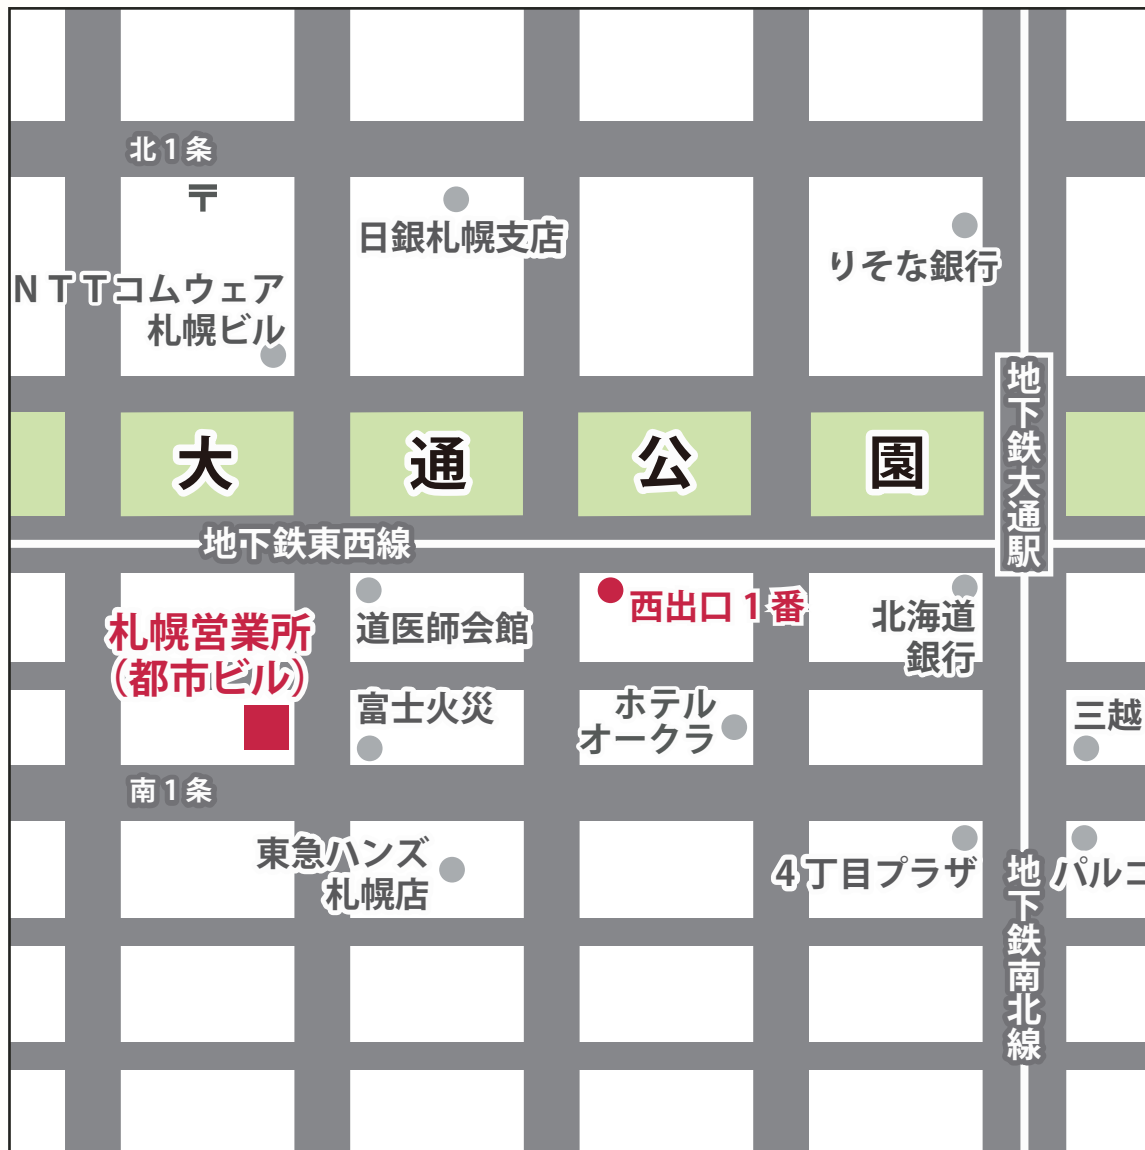

丸茂電機（株）

札幌営業所

〒060-0061

北海道札幌市中央区南1条西7-12(都市ビル)

Tel : 011-261-0321

【交通のご案内】

- ・札幌市地下鉄 南北線 大通駅 西出口1番より徒歩5分