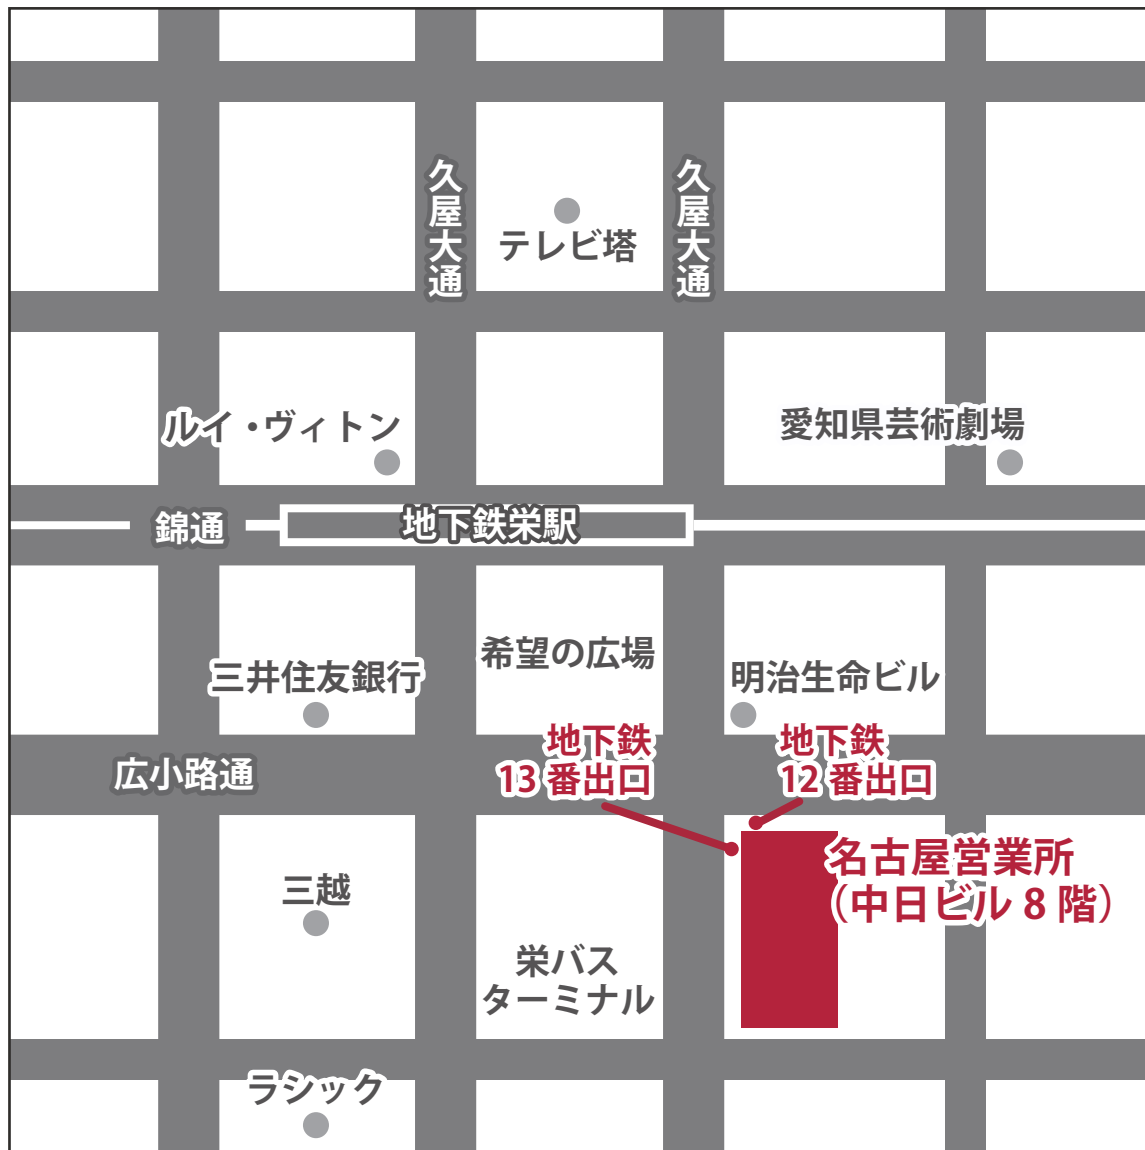

丸茂電機（株）

名古屋営業所

〒460-0008

愛知県名古屋市中区栄 4-1-1(中日ビル)

Tel : 052-263-7425

【交通のご案内】

- ・地下鉄 東山線・名城線 栄駅より徒歩 5 分
(中日ビル南側エレベーターにて 8 階)