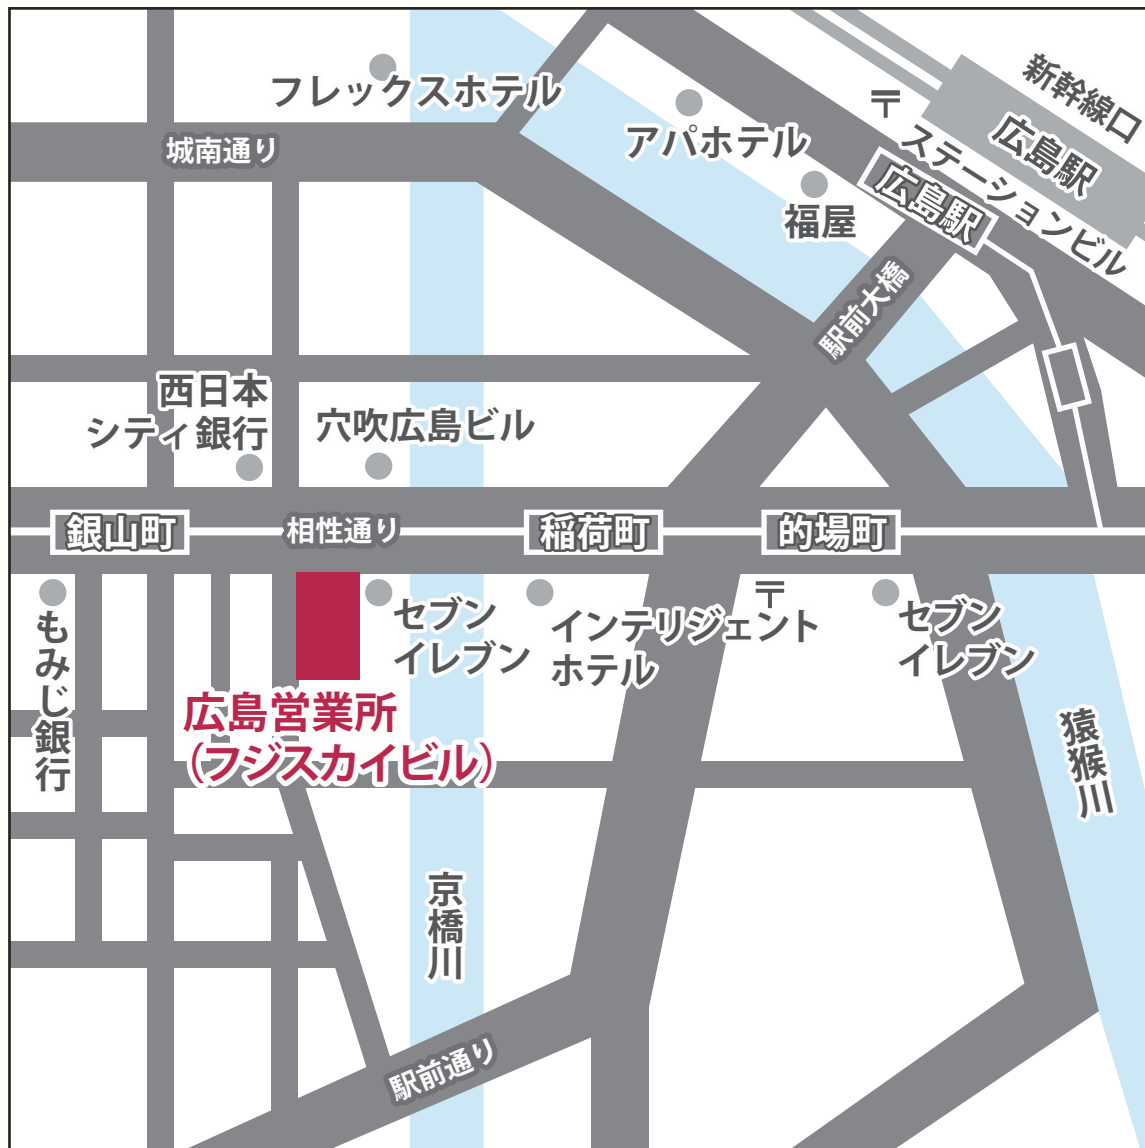

丸茂電機（株）

広島営業所

---

〒730-0022

広島県広島市中区銀山町 1-11(フジスカイビル)

Tel : 082-249-6400

【交通のご案内】

- ・ 広島電鉄 広島駅⇒(紙屋町方面行) 銀山町駅より徒歩 5分
- ・ 各社路線バス 広島駅⇒(紙屋町方面行) 銀山町駅より徒歩 5分